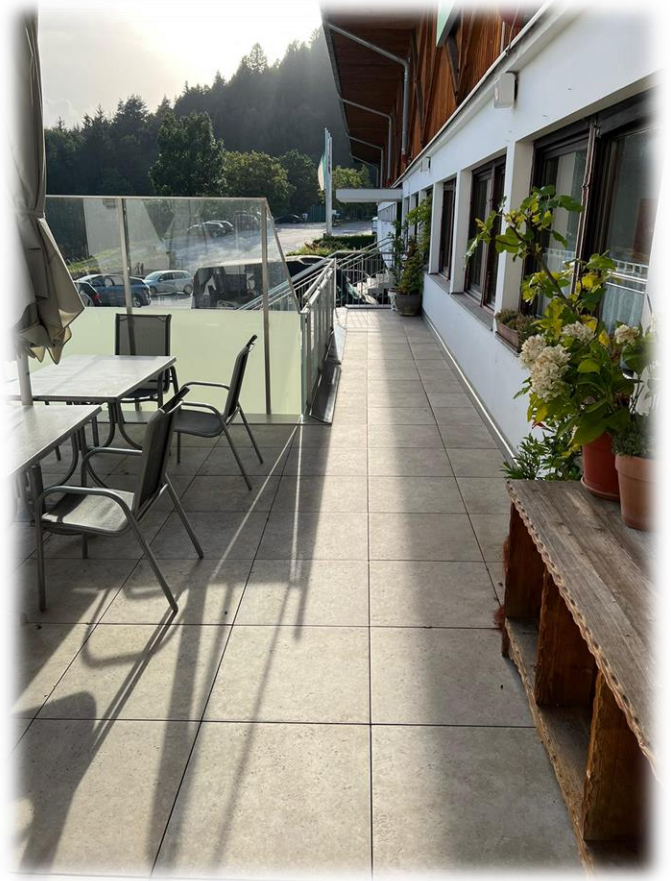

Wir suchen neue Pächter für unser

„Restaurant Schießstand“ Innsbruck / Arzl

Auf einen Blick:

- *ablösefreie Übernahme*
- *90 Sitzplätze (bis zu 200 Sitzplätze möglich)*
- *40 Sitzplätze auf der Panoramaterrasse*
- *gewünscht wird eine „gutbürgerliche Küche“ (kein Imbiss o. ä.)*
- *einzigartiger Panoramablick auf Innsbruck und ins Inntal*
- *geeignet auch für Veranstaltungen, Events und Feierlichkeiten aller Art*
- *das Restaurant befindet sich im Gebäude des Landeshauptschießstandes in Innsbruck / Arzl*

Gastlokal mit Barbereich (150 m²):

- 60 Sitzplätze im Speisebereich / Sitzplätze an der Bar
- Schankanlage vorhanden

Stüberl (35 m²):

- 30 Sitzplätze

Panoramaterrasse (ca. 55 m²):

- 40 Sitzplätze
- Tische, Bestuhlung und Schirme vorhanden

Küche (ca. 50 m²):

- Komplett ausgestattete Küche vorhanden / sofort einsatzbereit

Parkplätze:

- Ausreichend (gebührenfrei) vorhanden

Pacht:

- wirtschaftlich angemessene und attraktive Pachtgestaltung

**Eine Besichtigung bei konkretem Interesse ist nach
Terminvereinbarung selbstverständlich möglich!**